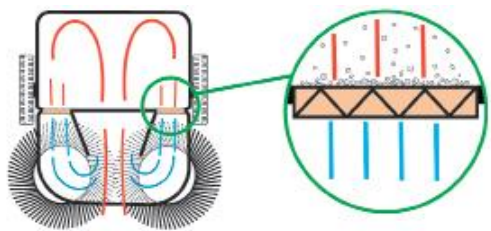

Optimálny výkon čistenia na rôznych podlahách zaručuje plynulé výškové nastavenie kief. Skladovanie nenáročné na priestor a bez toho aby vypadla špina.

ručný zametací stroj HAAGA 475

U-MAX 
...objav v sebe majstra

Quality made in Germany
haaga

Zametacie stroje HAAGA sa vyznačujú týmito vlastnosťami:

1. Jedinečný systém zametania s diskovými kefami StarmixHaaga

V protiklade k iným zametacím strojom HAAGA stavila na patentovanú techniku diskových kef. Ako funguje? Špeciálne proti sebe bežiacie diskové kefy sa „zarezávajú“ pod zametany materiál a posunujú ho priamo do zásobníka. Takto sa veľký, alebo jemný materiál zametacím strojom „neprejde“ a neodsunie, dokonca čisto sa pozametá aj mokré lístie.

2. Systém zametania turbo - StarmixHaaga

Pri sériách 400 a 600 je systém zametania s dvomi diskovými kefami rozšírený o spodnú cylindrickú kefu na jemnú špinu. Takto zametajú stroje HAAGA pri jednom prejazde dvakrát. To znamená, že stroj zoberie aj tú najjemnejšiu špinu.

3. Nízka tvorba prachu vďaka inteligentnému vedeniu vzduchu

Všetky stroje série 400 a 600, mimo modelu StarmixHaaga 475, sú vybavené dvomi špeciálnymi filtrami na jemný prach. Vzduch obsahujúci prach sa týmito filtrami čistí v stroji a odvádza späť do procesu zametania. Obsluha však týmto procesom nestojí za zametacím strojom v oblaku prachu, ako je to často krát pri iných strojach.